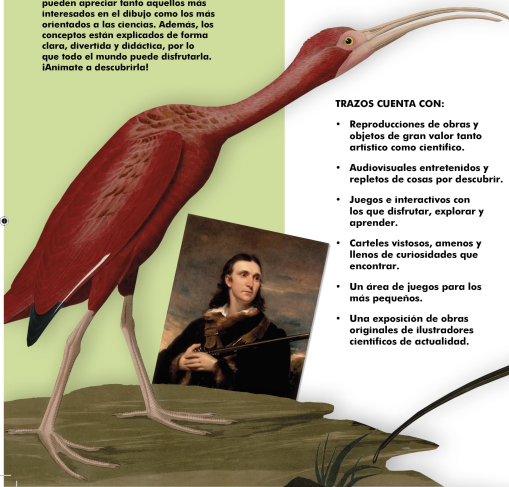

Trazos es una exposición que pueden apreciar tanto aquellos más interesados en el dibujo como los más orientados a las ciencias. Además, los conceptos están explicados de forma clara, divertida y didáctica, por lo que todo el mundo puede disfrutarla. ¡Animate a descubrirla!

TRAZOS CUENTA CON:

- Reproducciones de obras y objetos de gran valor tanto artístico como científico.
- Audiovisuales entretenidos y repletos de cosas por descubrir.
- Juegos e interactivos con los que disfrutar, explorar y aprender.
- Carteles vistosos, amenos y llenos de curiosidades que encontrar.
- Un área de juegos para los más pequeños.
- Una exposición de obras originales de ilustradores científicos de actualidad.

Diseño: BIOvisual S.L.

Entrada gratuita para los amigos del museo
Avda. de Salamanca, 59 – 47014 Valladolid

Tfno: 983 144 300
www.museocienciavalladolid.es

MuseoCienciaDeValladolid
 @MCienciaVLL
 museodelacienciadevalladolid

Museo de la Ciencia de Valladolid
EXPOSICIÓN:

20 años de ciencia
1999-2019